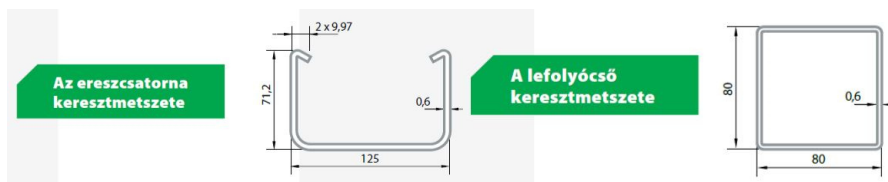

## A rendszer átmérői

**Az ereszcsatorna hossza:**

**125, 4m**

**125, 3m**

**A lefolyócsövek hossza:**

**80x80mm - 3m**

**80x80mm - 1m**

<b>25</b>	<b>140 m<sup>2</sup></b>	<b>15</b>	<b>100%</b>
ÉV GARANCIA	NAGY VÍZELVEZETŐ KÉPESSÉG	ELEM	BAN EURÓPAI TERMÉK